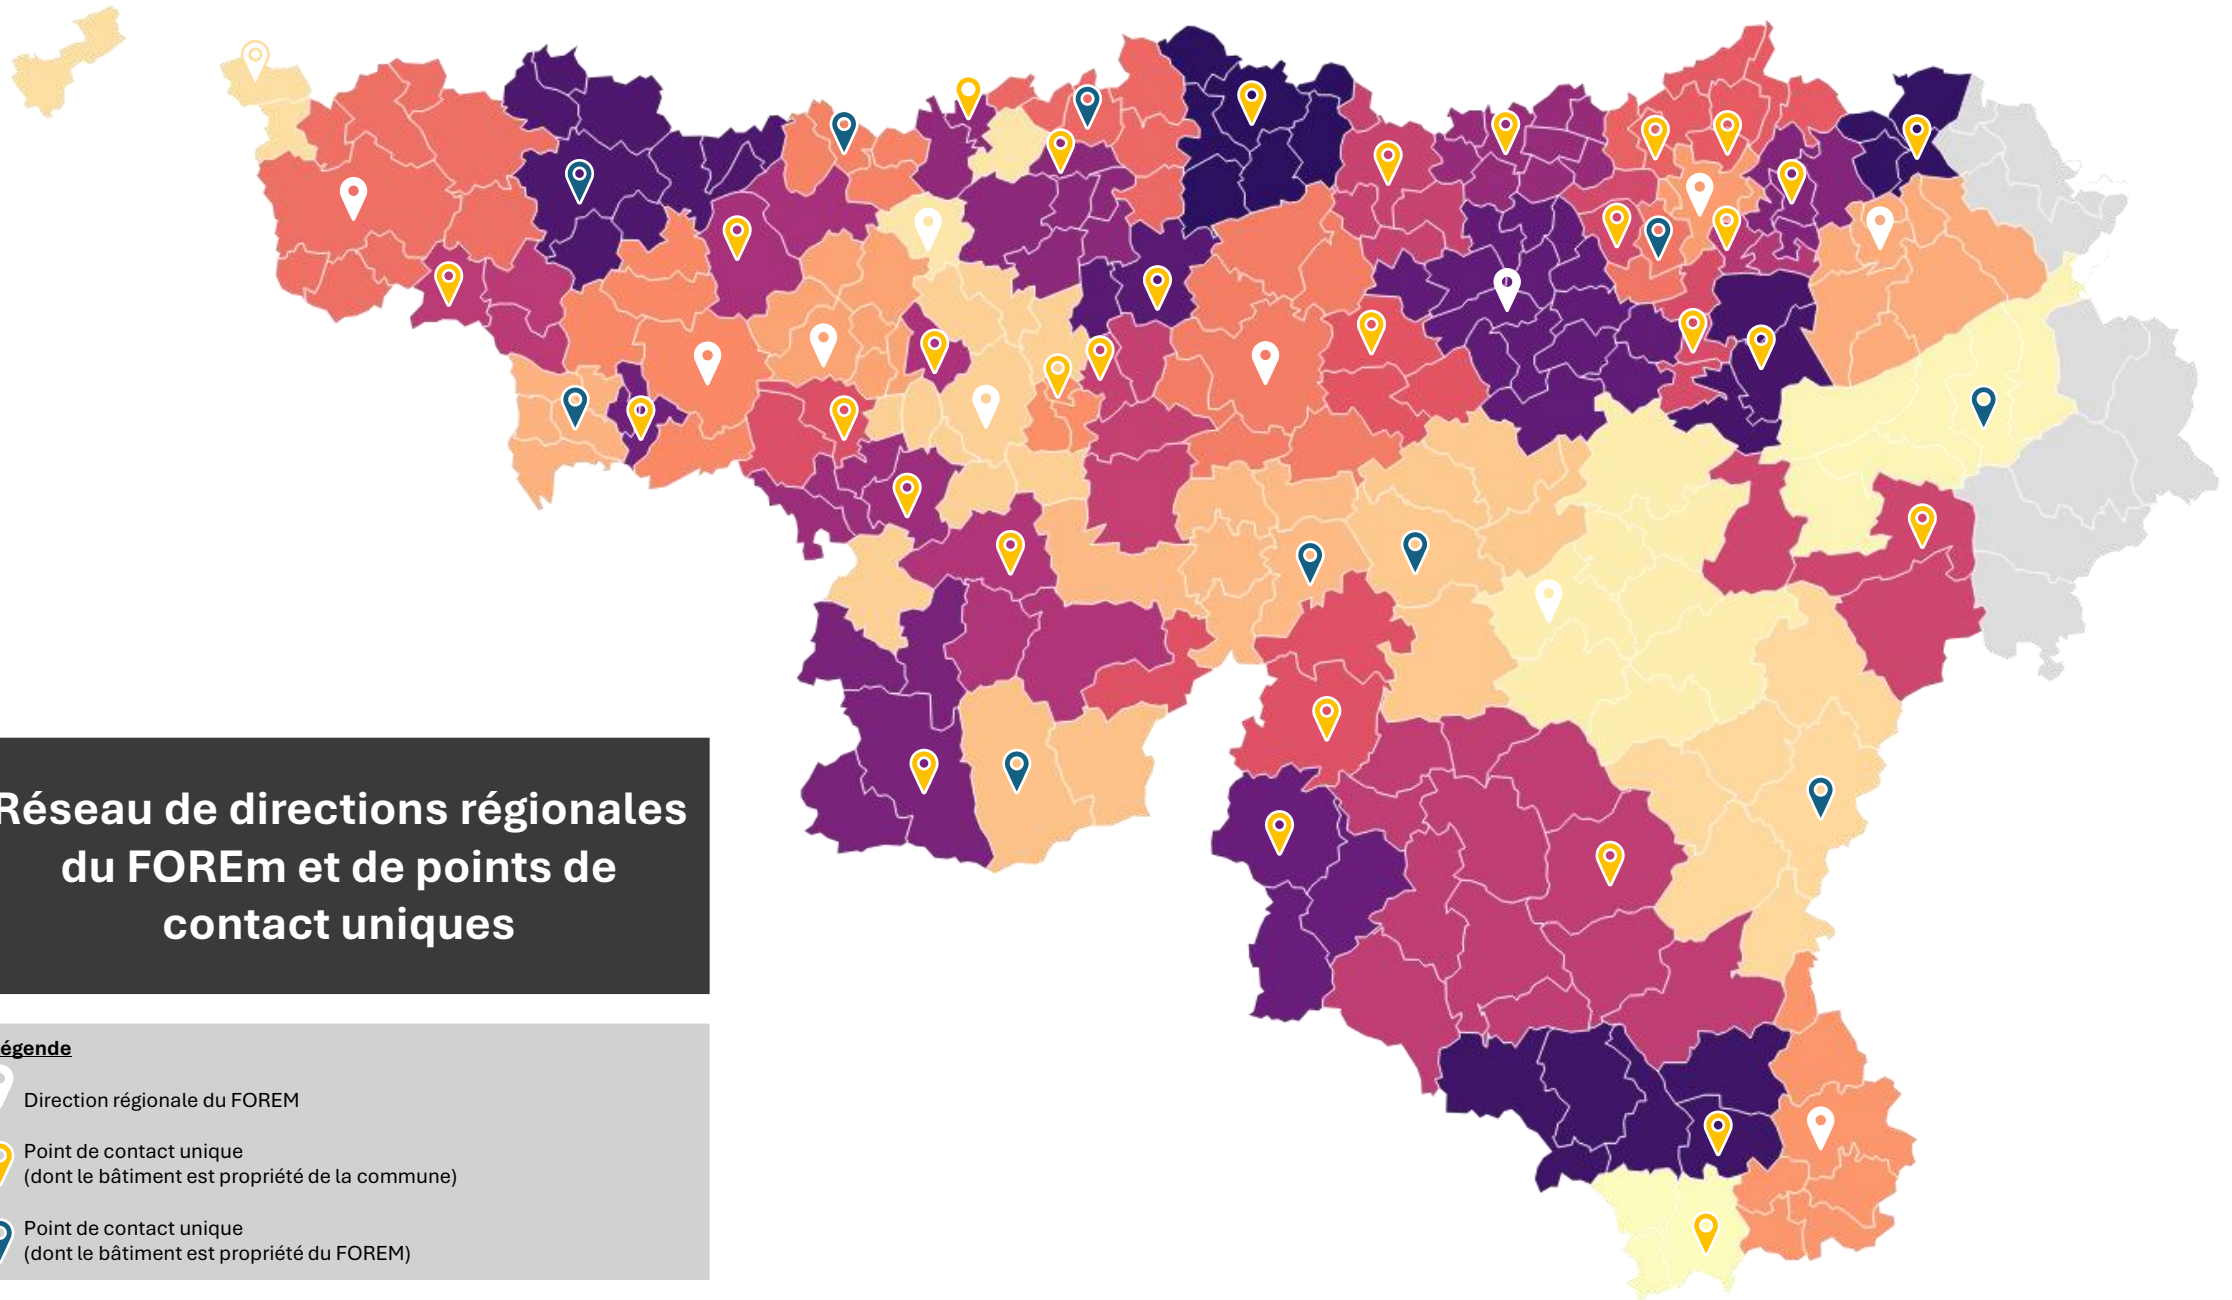

Réseau de directions régionales du FOREm et de points de contact uniques

Légende

-  Direction régionale du FOREM
-  Point de contact unique
(dont le bâtiment est propriété de la commune)
-  Point de contact unique
(dont le bâtiment est propriété du FOREM)

Direction territoriale du Hainaut

Wallonie Picarde

DR Mouscron

Comines-Warneton

Estaimpuis

Mouscron

DR Tournai

Antoing

Brunehaut

Celles

Frasnes-lez-Anvaing

Leuze-en-Hainaut

Mont-de-l'Enclus

Pecq

Rumes

Tournai

Ellezelles

Enghien

Flobecq

Lessines

Silly

Direction territoriale du Hainaut

Hainaut Centre

DR La Louvière